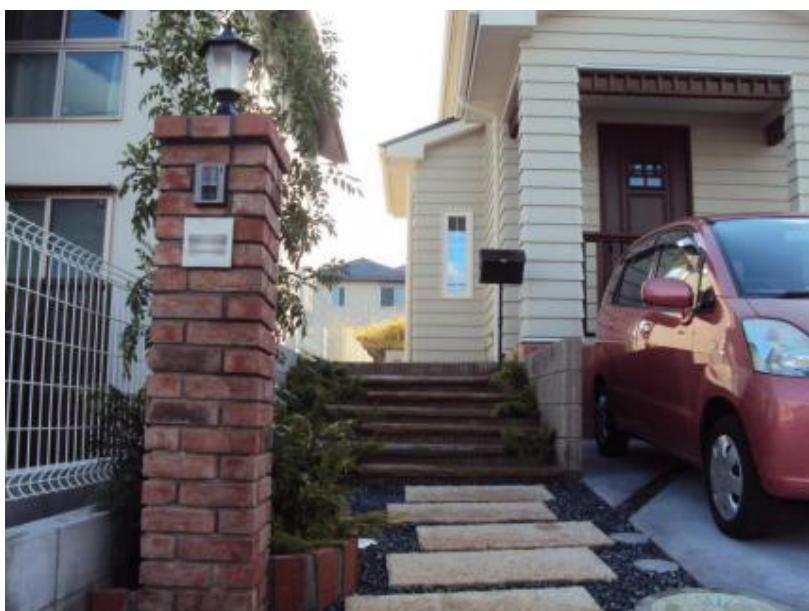

快適な外構ガーデン創り

Life Up 株式会社ライフアップ

1 ガーデン事業 ガーデンエクステリアのデザイン、施工

究極の機能性とデザイン性の追求。

お客様のニーズとコストパフォーマンスを兼ね備えた価値あるエクステリアをご提案。

多くのお客様にとって、家創りは初めての経験のしかも一生に一度あるかないかの大きな買い物です。その家創りに付帯する外構工事もまたそう。だからこそ、機能性とデザイン性を兼ね備えた価値あるご提案が必要です。「家庭」とは、「家」と「庭」兼ね備えられて初めて完成するもの。だからこそ、専門アドバイザーのご提案によるハイクオリティなご提案を心がけ、後悔のない外構創りをご提案します。

↑ご提案プラン例

道路からの目隠しを意識した生活のしやすいエクステリアご提案例。ツートーンに統一された外観はモダンでなおかつ日々の生活も考慮したデザイン提案です。

←利便性と機能性を意識したオープン外構
通常オープン外構だと、郵便受・インターホン
門灯・表札を一体化した門柱を作りがち。
ですがこちらの物件はお客様の生活スタイル
をヒアリングし、郵便受とその他の機能を
分けることにより、利便性の高いエクステリア
をご提案しています。

△吹田市S様邸新築外構 モダンなセミクローズ外構

△施工前

△施工後

△枚方市T様邸外構リフォーム 駐車・駐輪場スペース拡張工事

△箕面市N様邸新築外構 天然木を使った洋風オープン外構

△高槻市W様邸新築外構 高低差のある緑あふれるエクステリア

△施工前

△箕面市A様邸ガーデンリフォーム タイル張のアジアンモダンガーデン