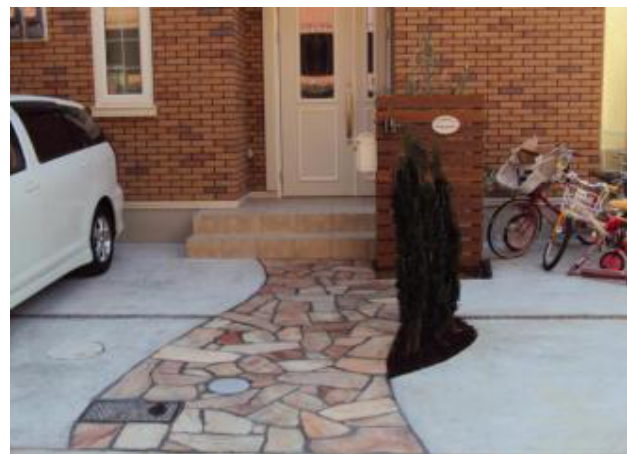

△箕面市N様邸新築外構 天然木を使った洋風オープン外構